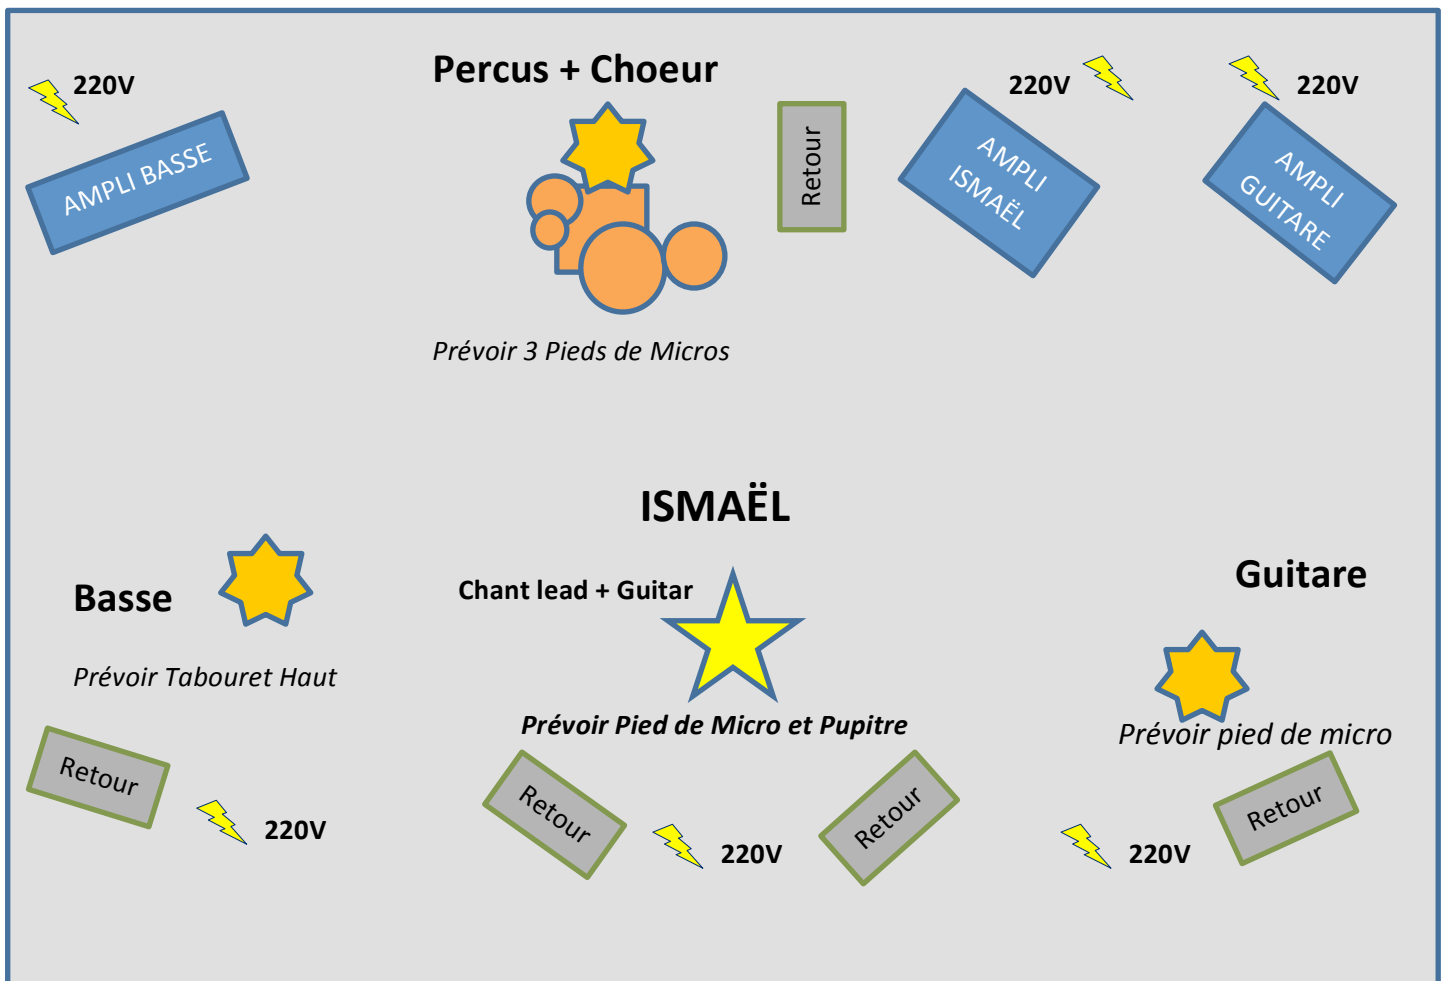

# ISMAËL WONDER

## Plan de Scène et Plan de Patch

Ligne	Instru	Micros	Remarque
1	Percu	D 112	Calebasse
2	Percu	Sm 57	Conga 1
3	Percu	Sm 57	Conga 2
4	Basse	D.I.	Compresseur
5	Guitare	D.I. ou SM 57	
6	Guitare Ismaël	SM 57	
7	Chœur Percu	SM 58	Comp / Reverb
8	Chœur Guitare	SM 58	Comp / Reverb
9	Chant Ismaël	SM 58	Comp / Reverb